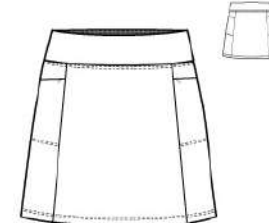

764 mango

LINA SKORT NV4211669
Jacquard knit "Livcool"
91 nylon 9 spandex
Length 17"