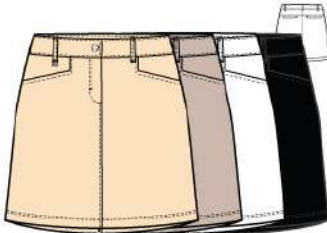

100 white
754 honey infusion
001 black

MARIKA II SKORT NV4211620
4-Way Stretch woven
92 polyester 8 spandex
Length 17"