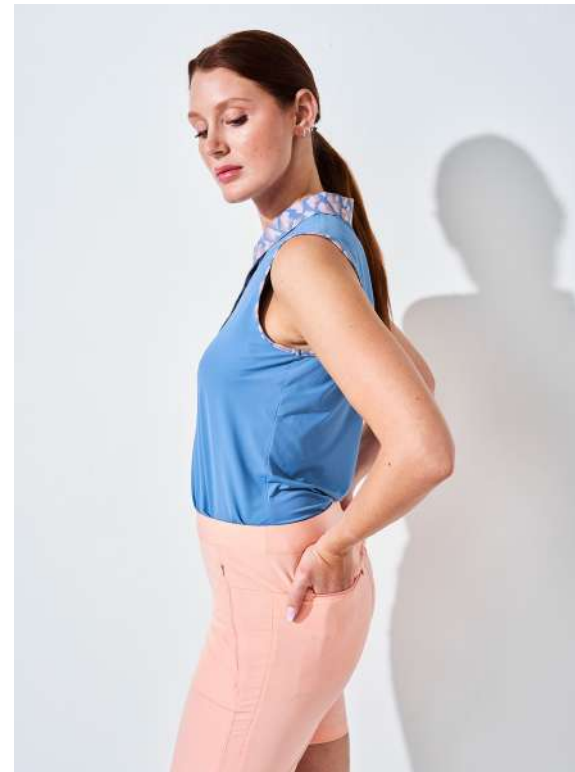

MAEVE POLO NV4211110 p.20 NAEVA SHORT NV4211310 p.21

NICOLE SWEATER NV4211215 p.16 SARA MOCK NV4211125 p.14  
MOANA SKORT NV4211621 p.14

LATISHA DRESS NV4211679 p.31

AMARA CARDIGAN NV4211785 p.23 ALIVIA MOCK NV4211180 p.23