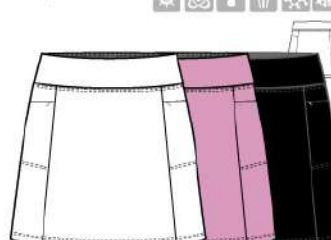

LINA SKORT NV4211669
Jacquard knit "Livcool"
91 nylon 9 spandex
Length 17"