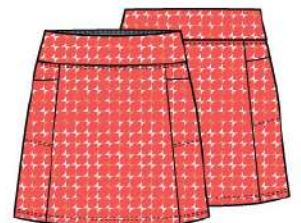

764 mango  
 624 papaya  
 100 white

**MOANA SKORT** NV4211621  
 4 way stretch Popeline  
 86 polyester 14 spandex  
 Length 16"

074 cloudy weather  
 100 white

**BROOKLYN II SKORT** NV4211612  
 4-Way Stretch woven  
 92 polyester 8 spandex  
 Length 16"

100 white  
 624 papaya

**MARIKA II SKORT** NV4211620  
 4-Way Stretch woven  
 92 polyester 8 spandex  
 Length 17"

764 mango  
 100 white  
 624 papaya

**LAYLA SKORT** NV4211660  
 Jacquard knit "Livcool"  
 91 nylon 9 spandex  
 Length 17"